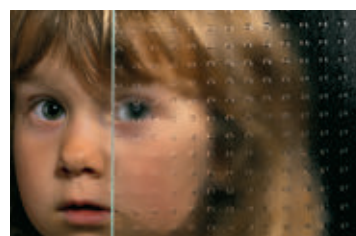

Modell 7747-50 | **Glas:** G 500-25 mattiertes Glas mit klarem Rand | Mit 1200 mm Edelstahl-Stangengriff

Lieferbare Verglasungen

Klarglas

Chinchilla weiß

Mastercarré weiß

Ornament 504 weiß

Satinato weiß

Mattiertes Glas mit klarem Rand